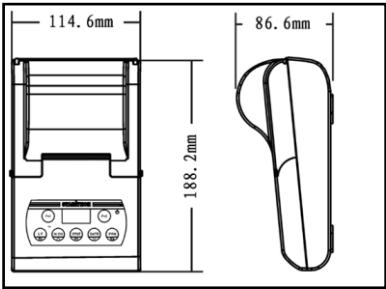

ปริ้นเตอร์สำหรับต่อเครื่องชั่งดิจิตอล รุ่น TP-01

สามารถเชื่อมต่อได้หลากหลายรุ่น
ในหลายแบรนด์ชั้นนำระดับโลก

สามารถเชื่อมต่อกับเครื่องชั่งได้หลากหลายประเภท

ขนาดตัวปริ้นเตอร์

รายละเอียดสินค้า

- ประเภทการปริ้น : dot (แบบเข็มกระดาษ)
- รุ่นผ้าหมึก : Ink ribbon (EPSON ERC-09)
- รูปแบบการปริ้น : 24 digits / line (5 × 7 dot matrix)
- ความกว้างหน้ากระดาษ : 57.5 มม.
- อุณหภูมิที่เหมาะสม : 0-50°C
- ค่ากระแสไฟฟ้า : DC 12V (1.5A)
- การเชื่อมต่อ : RS-232C
- น้ำหนักรวม (พร้อมกล่อง) : 1500 กรัม โดยประมาณ

```
-----
Tare:      10.001 mg
Gross:     10.002 mg
Net:       0.001 mg
-----
```

สามารถแยกแสดงค่าน้ำหนักภาชนะ (TARE) , ตัวสิ่งของที่ชั่ง (GROSS) และ น้ำหนักรวมได้ (NET)

FORMAT 3 (สำหรับการต้องการข้อมูลด้าน สถิติ)

ข้อมูลการชั่งในแต่ละครั้ง

ข้อมูลผลลัพธ์ ทางด้าน สถิติ

FORMAT 4 (สำหรับใช้กับโหมดนับชิ้นงาน)

```
Record # 1
Net : 2.000 kg
U/W : 50 g
PCS : 40
Tare : XX Kg
```

```
Record # 2
Net : 2.000 kg
U/W : 50 g
PCS : 40
Tare : XX Kg
```