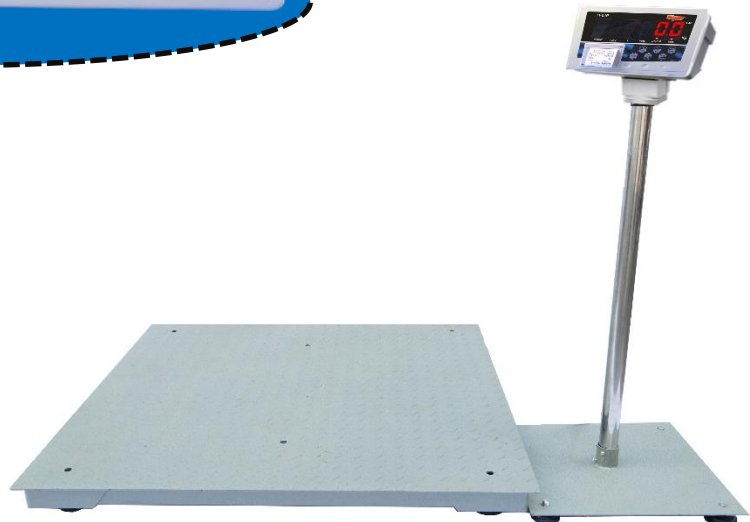

เครื่องชั่งน้ำหนักพร้อมปริ้นเตอร์ Scale with Build in Printer

TI – 04P

เครื่องชั่งแบบตั้งพื้นที่มาพร้อมกับปริ้นเตอร์แบบกระดาษต่อเนื่องในตัว เพื่อความสะดวกต่อการใช้งาน มีขนาดแท่นให้เลือกตั้งแต่ 30 x 40 ซม. ถึง 200 x 200 ซม. และพิกัดตั้งแต่ 30 – 2,000 กก. เหมาะสำหรับงานที่ต้องการปริ้นเพื่อเก็บข้อมูลในการตรวจสอบต่างๆ

TI – 04P Scale with Build in Printer

Tiger