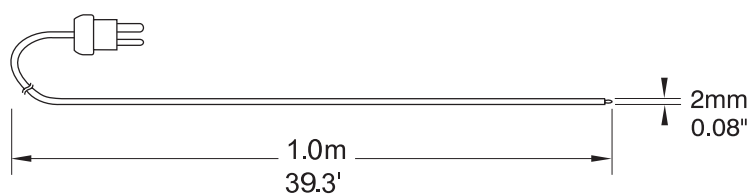

# Kabeltemperatuursonde

thermokoppel type K

Code	HI766F1
Toepassing	moeilijk te bereiken plaatsen
Max. temperatuur	480 °C
Reactietijd	1 sec. (63,2 % volle schaal)
Lengte kabel	1 m
Afmetingen sonde	dia 2 mm
Sensor	onbeschermd kabels