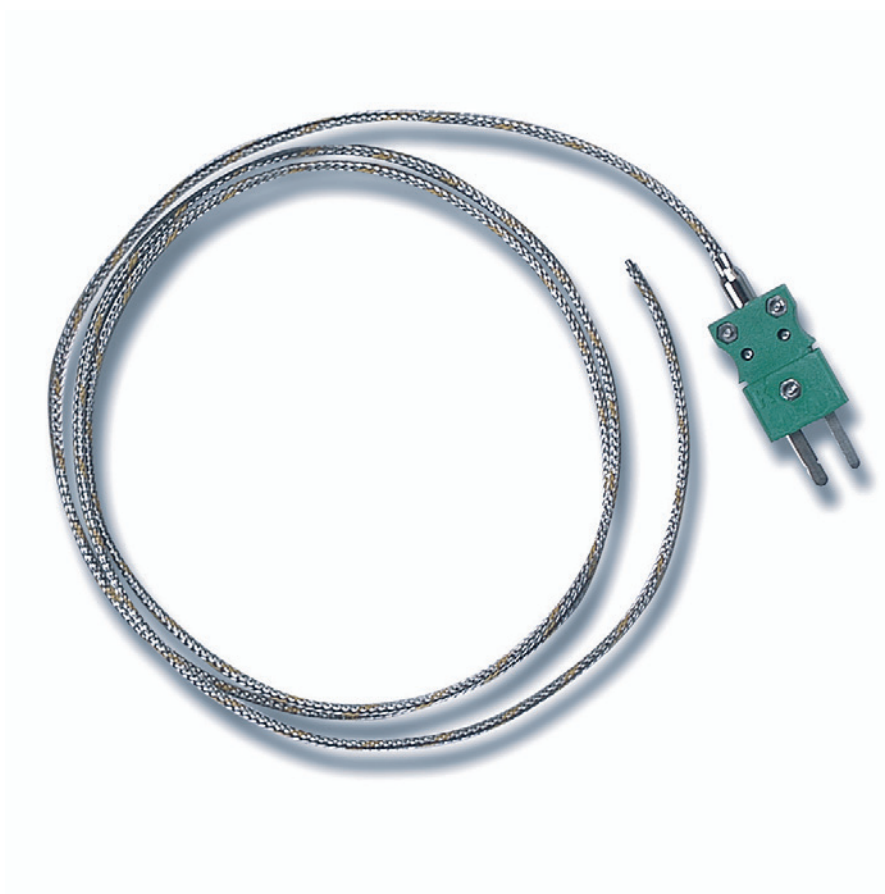

HI766F1

# Kabeltemperatuursonde

thermokoppel type K

Code	HI766F1
Toepassing	moeilijk te bereiken plaatsen
Max. temperatuur	480 °C
Reactietijd	1 sec. (63,2 % volle schaal)
Lengte kabel	1 m
Afmetingen sonde	dia 2 mm
Sensor	onbeschermd kabels