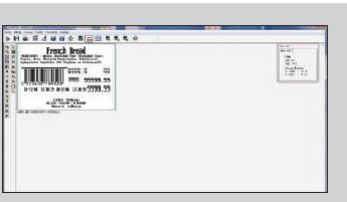

CL 5200 P / B

CL 5200 B

CL 5200 P

รองรับการใช้งานกับ **Barcode scanner**

upload ข้อมูลได้ทั้งแบบ **Lan** และ **wireless**

เครื่องชั่งคำนวณราคา Pricing Label scale

CL 5200 P / B

ลักษณะเด่น

มี RS-232c, PS/2, Cash drawer, wired/wireless Ethernet, and USB Device.

หน้าจอ LCD สีฟ้า (208 x 48 dot graphic LCD) Tare/Weigh /Unit /Price 4/ 5 / 6 / 6 digits

ปรี้นด้วยความเร็วสูง 100 มม. ต่อวินาที ความละเอียด 202 dpi

เปลี่ยนกระตาดาชตักเกอร์ได้ง่าย และรวดเร็ว, รองรับหลายขนาด, มีระบบวัดขนาดอัตโนมัติ

ลงข้อมูลผ่าน Excel ออกแบบและดาวน์โหลดง่าย ตั้งค่านุ่มลัด keypad ง่าย

PC software – CL-Works

Mixed with Wired / Wireless Network