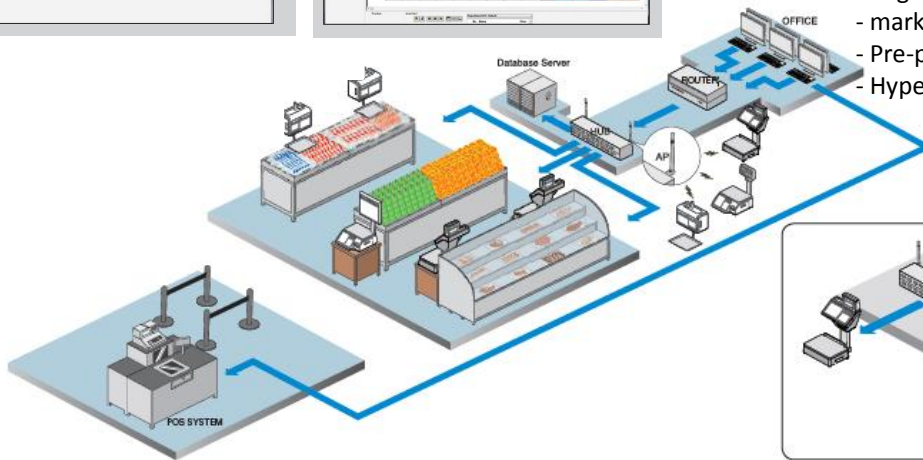

CL 5200 P / B

CL 5200 B

CL 5200 P

รองรับการใช้งานกับ **Barcode scanner**

upload ข้อมูลได้ทั้งแบบ **Lan** และ **wireless**

เครื่องชั่งคำนวณราคา Pricing Label scale

CL 5200 P / B

ลักษณะเด่น

มี RS-232c, PS/2, Cash drawer, wired/wireless Ethernet, and USB Device.

หน้าจอ LCD สีฟ้า (208 x 48 dot graphic LCD) Tare/Weigh /Unit /Price 4/ 5 / 6 / 6 digits

ปรี้นด้วยความเร็วสูง 100 มม. ต่อวินาที ความละเอียด 202 dpi

เปลี่ยนกระตาดาชตักเกอร์ได้ง่าย และรวดเร็ว, รองรับหลายขนาด, มีระบบวัดขนาดอัตโนมัติ

ลงข้อมูลผ่าน Excel ออกแบบและดาวน์โหลดง่าย ตั้งค่านุ่มลัด keypad ง่าย

PC software – CL-Works

Mixed with Wired / Wireless Network