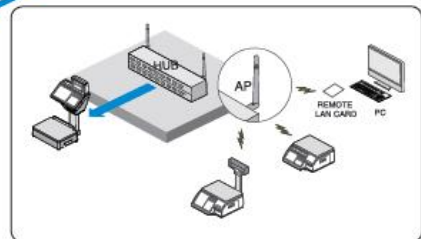

รายละเอียด

พิกัด	6 / 15 กก.
อ่านละเอียด	2 / 5 กรัม
หน่วย	Kg
รองรับขนาดสติกเกอร์	กว้าง 40-60 มม. ยาว 30-120 มม. มาตรฐาน 56*50 มม.
เบตเตอร์	AC 100~240V, 50/60Hz
อุณหภูมิ	-10°C ~ 40°C
รองรับบาร์โค้ด	UPC, EAN13, EAN13A5, I2OF5, CODE128, CODE39, CODE93, CODABAR, IATA2OF5
ขนาดแท่น (ซม.)	กว้าง 38 * ยาว 25

รองรับ 10,000 PLUs
รองรับ 1,000 ส่วนผสม
72 PLU key, 36 function key

ระบบเน็ตเวิร์ค

- CP/IP communication protocol
- IEEE802.11g specification wireless network
- Wireless security : WEP 64/128, WPA, WPA2
- One to one & multi to multi & wired/ wireless network
- Network structure for
 - Large, medium and small independent markets
 - Pre-pack and self-service counter
 - Hyper market