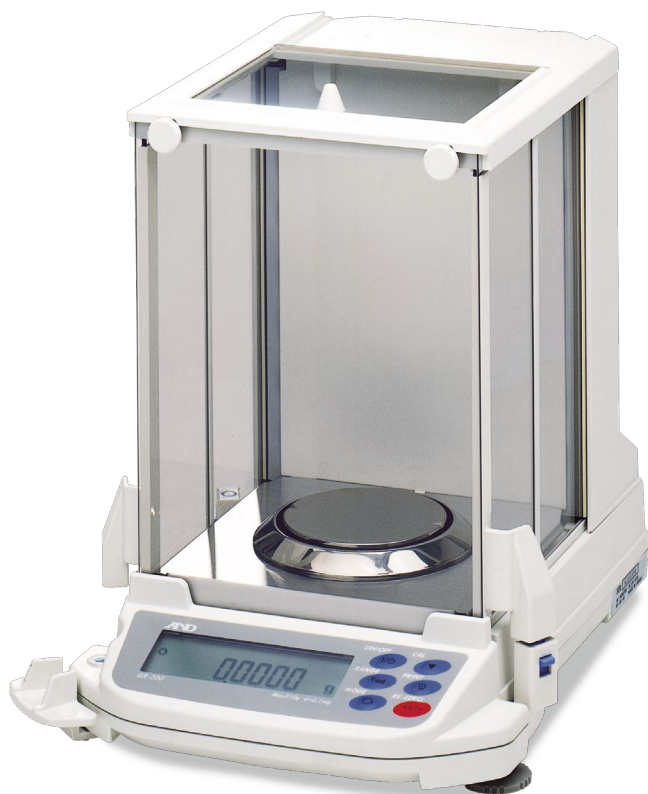

GR

ACアダプタ付属
バッテリー別売
RS-232C標準

最小表示 0.01mg~

校正用分銅内蔵型
分析天びん帯電防止用導電性ガラス採用
ひょう量42g~310g、最小表示0.01mg~0.1mg

校正用分銅内蔵

オート・セルフ・キャリブレーション

ボディイン・ドア方式風防

★特許取得済

コンパクト設計

- RS-232Cインタフェース(D-Sub25Pメス) 標準装備
- データ直送ソフト WinCT 使用可能
- 自動環境設定 ★特許取得済
- g・mg・個数・%・カラット・もんめ(真珠計量用単位)モード
- データメモリ 計量値：最大200個
- GLP・GMP・GCP・ISO対応出力(AD-8127との接続により可能)
- 比重測定(AD-1653の使用により可能)
- 床下ひょう量 専用金具標準装備
- 天びん前面のレバーでサイドドアを開閉可能

モデル	GR-202	GR-60	GR-120	GR-200	GR-300
ひょう量	42/210g	60g	120g	210g	310g
最小表示	0.01/0.1mg	0.1mg			
計量皿寸法	φ85mm				
標準価格(税抜)	¥240,000	¥139,000	¥159,000	¥179,000	¥229,000
JANコード	4981046622400	4981046600620	4981046622103	4981046622202	4981046622301
JCSS校正料金(税抜)*	¥40,000		¥24,000		